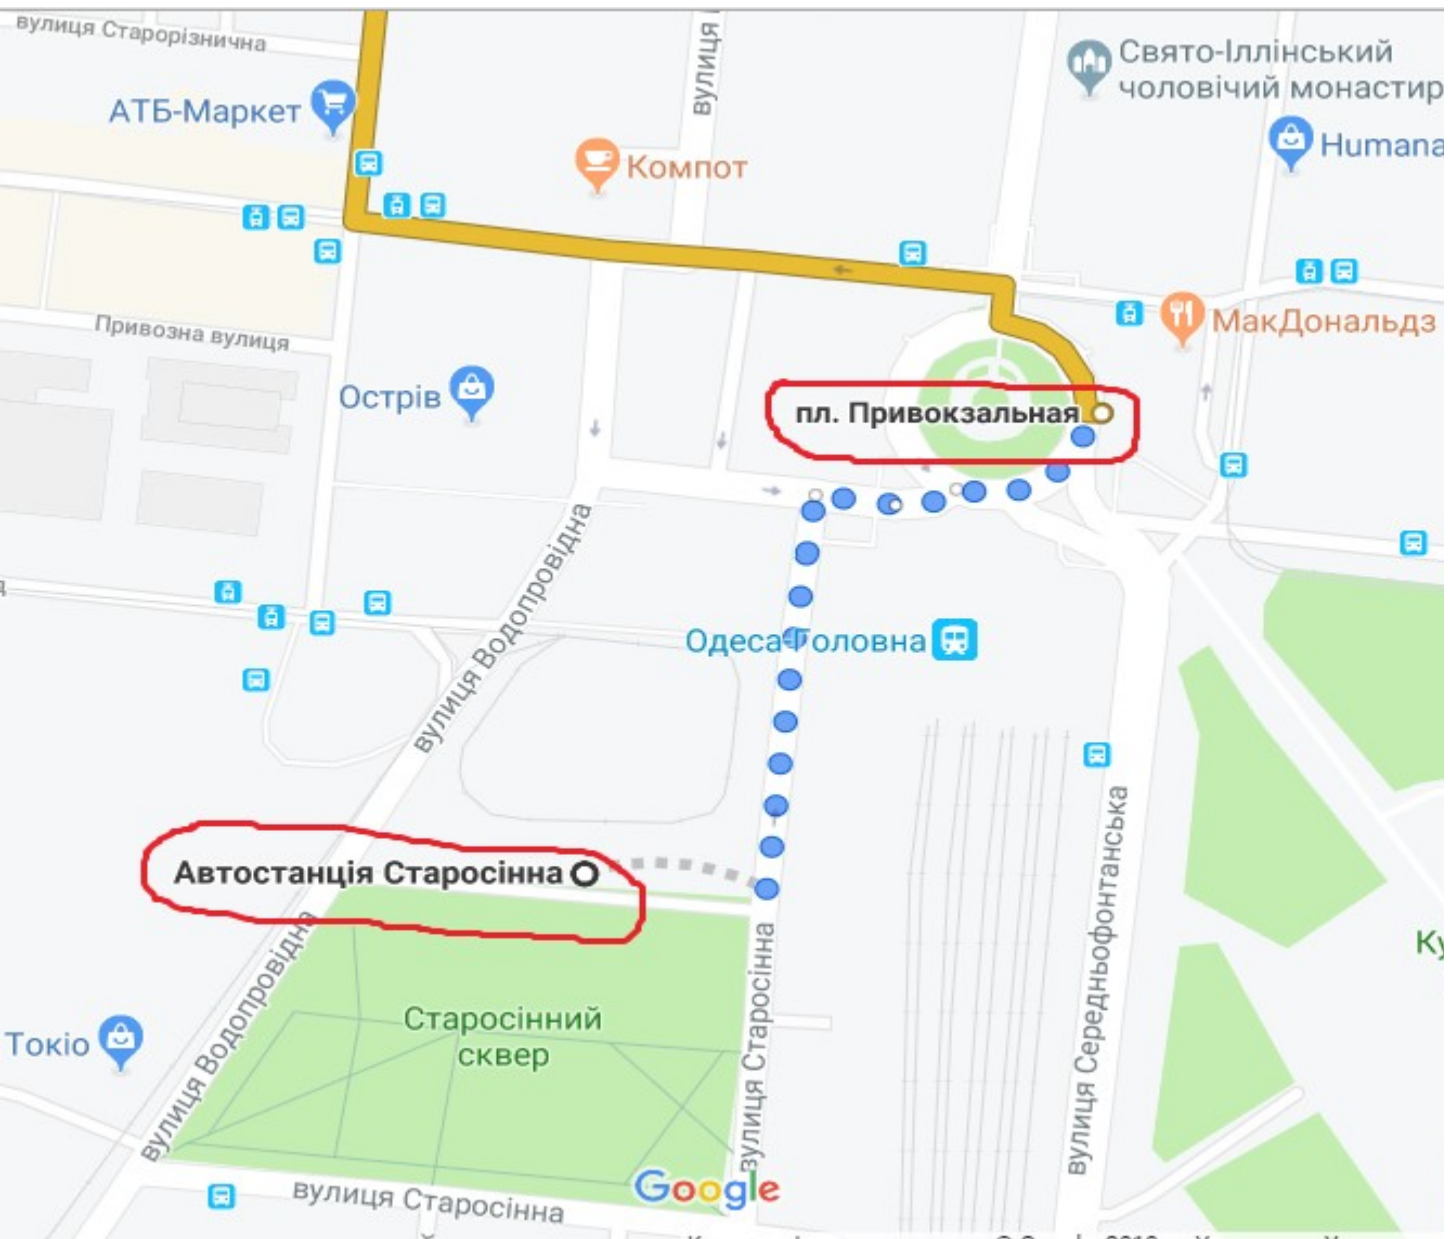

Маршрут: Автостанція Старосінна, вулиця Старосінна, 1а, Одеса,– Молода гвардія, південна дорога, Одеса

Маршрутка : **№ 242** (в дорозі приблизно 50-60 хв, без заторів)

Маршрут: Залізничний вокзал, привокзальна площа, Одеса – Молода гвардія, південна дорога,
Одеса

Маршрутка : № 242 (в дорозі приблизно 50-60 хв. без заторів)